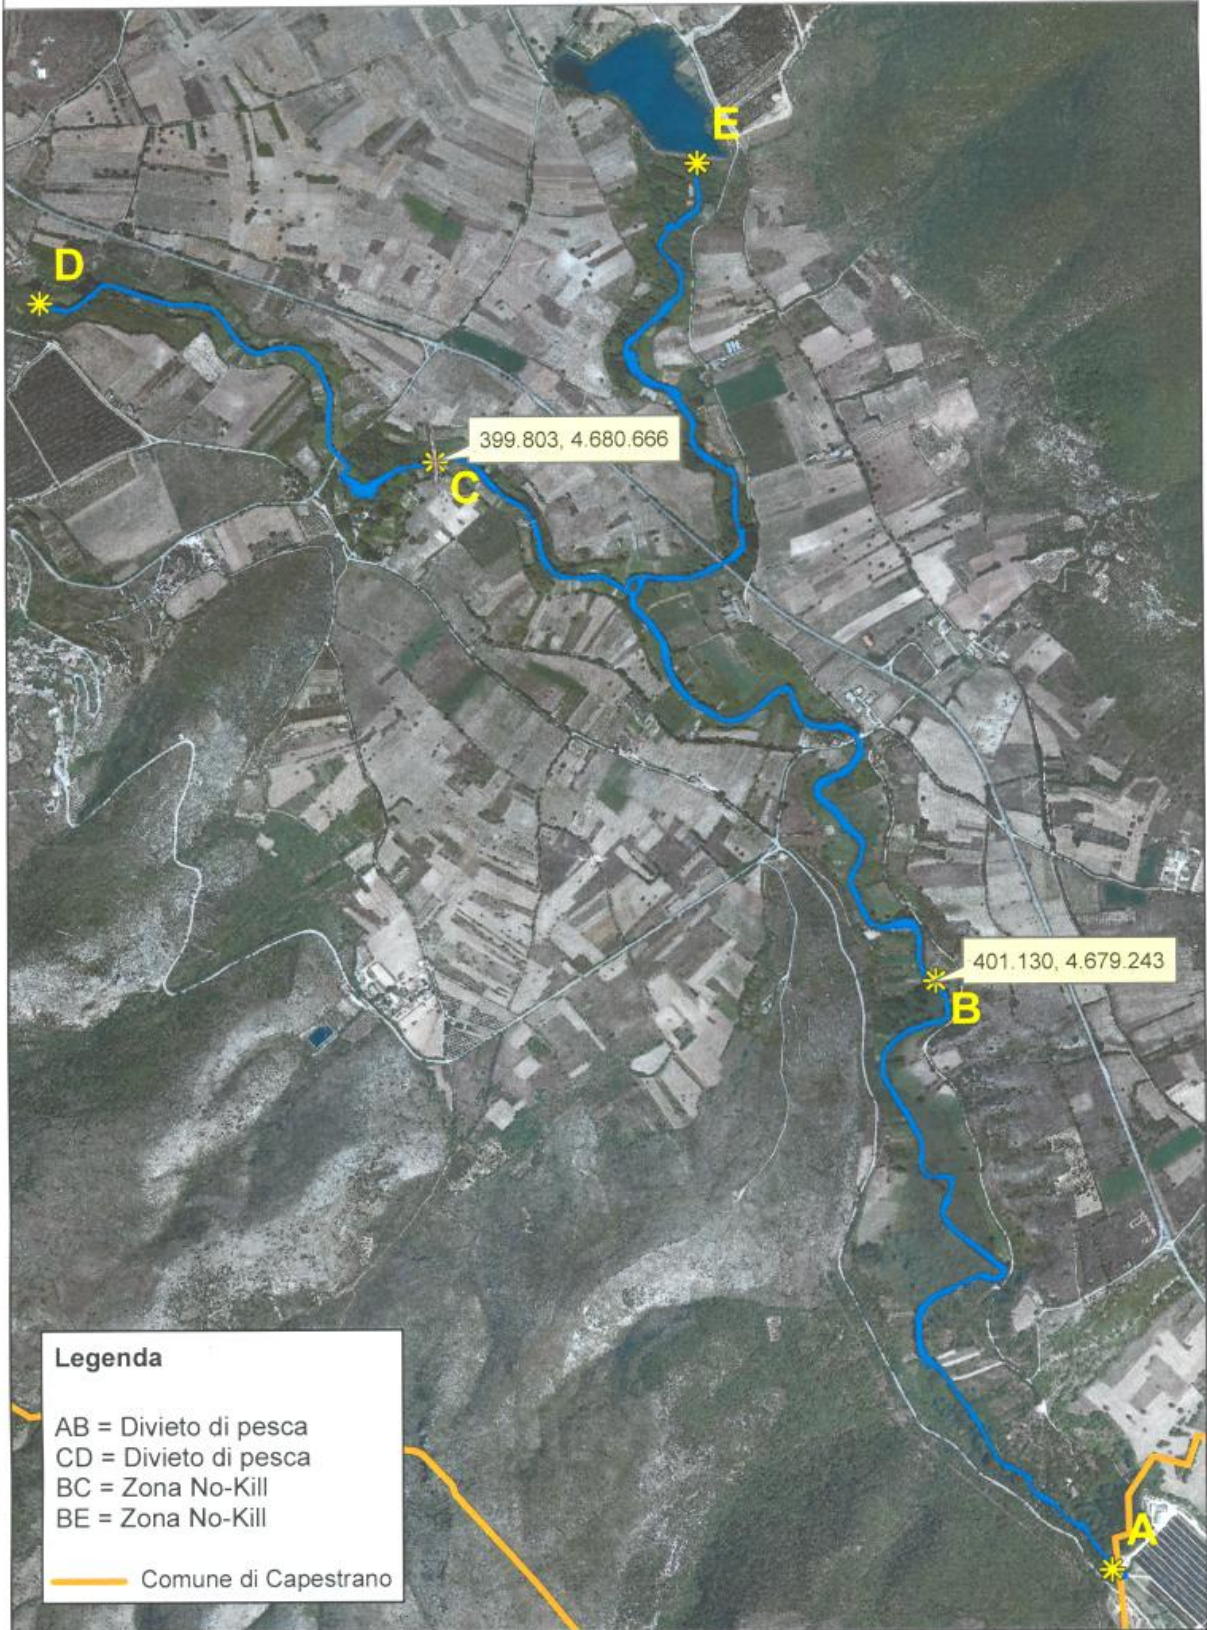

[REGOLAMENTO DI NAVIGAZIONE](#)

Fiume TIRINO - Tratti divieto di pesca e zone no-kill

PER I PERMESSI DI NAVIGAZIONE RIVOLGERSI AL SIG. SPARTACO PIERANNUNZIO: