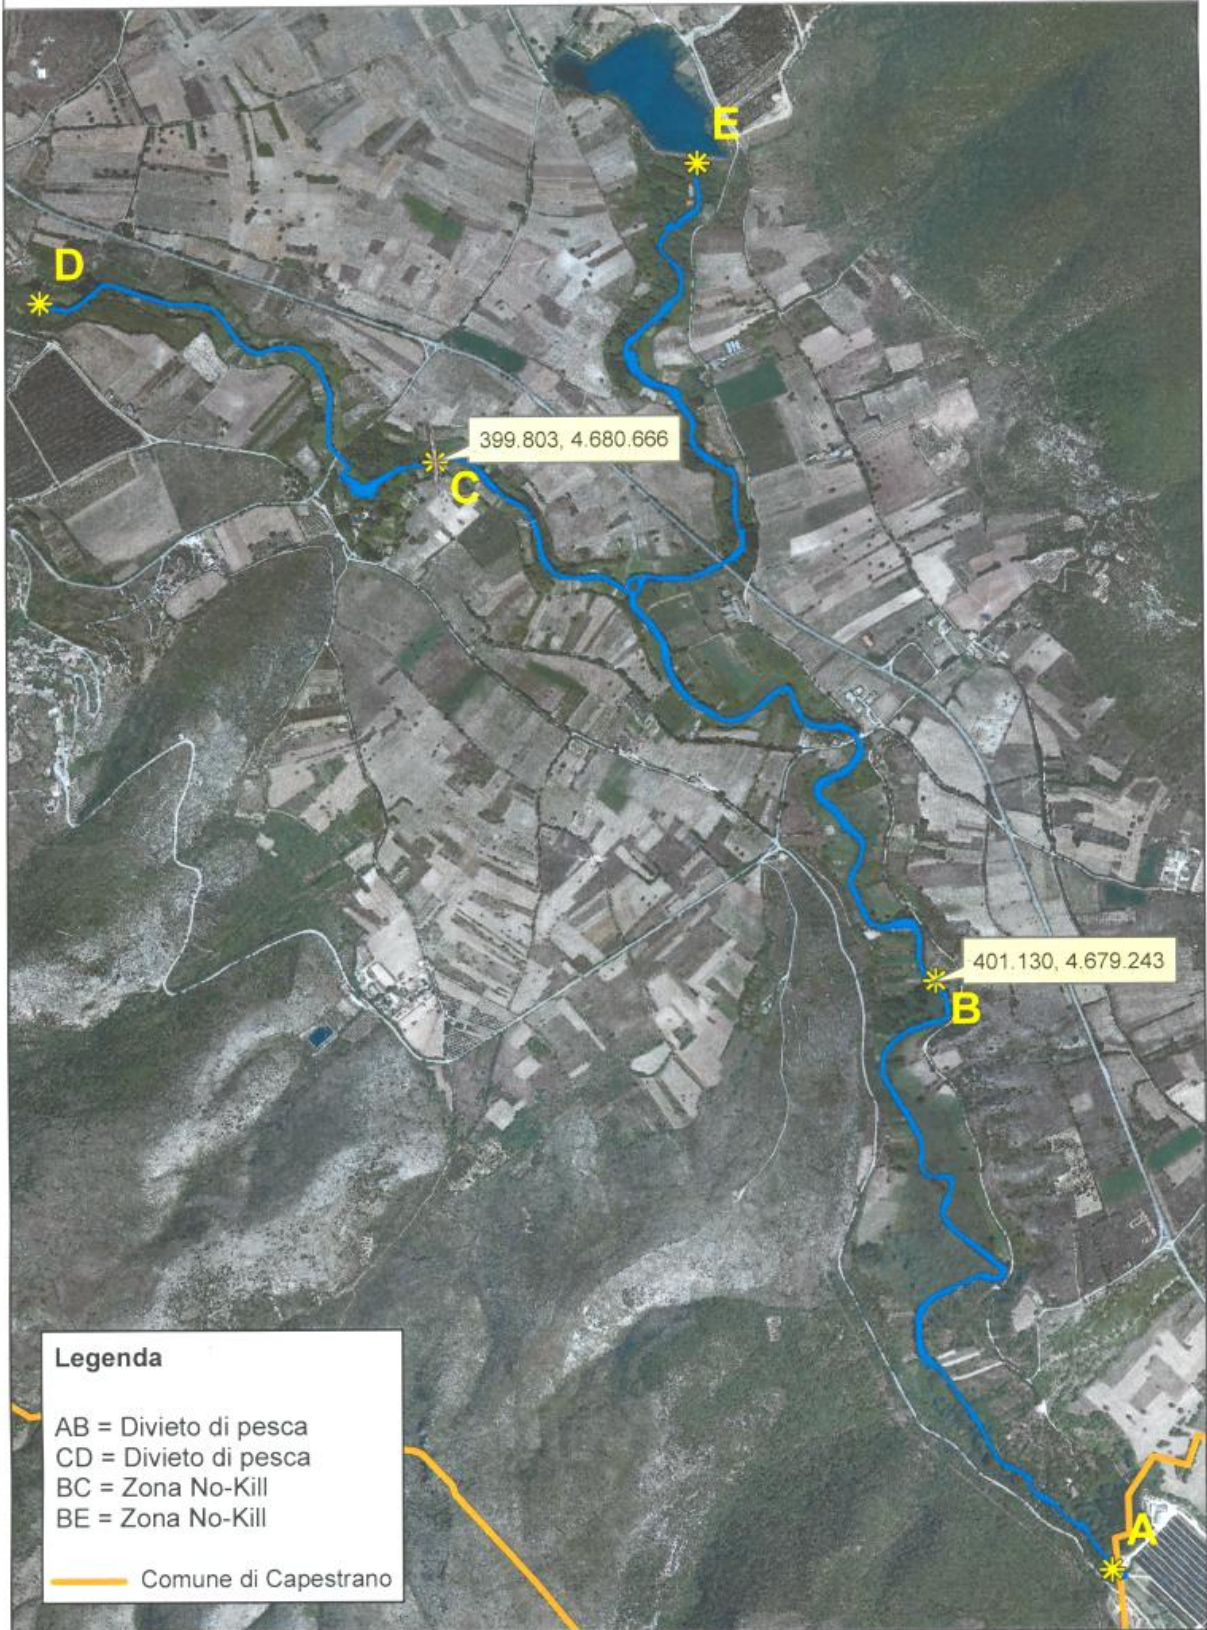

[REGOLAMENTO DI NAVIGAZIONE](#)

Fiume TIRINO - Tratti divieto di pesca e zone no-kill

**PER I PERMESSI DI NAVIGAZIONE RIVOLGERSI AL SIG. SPARTACO PIERANNUNZIO:**